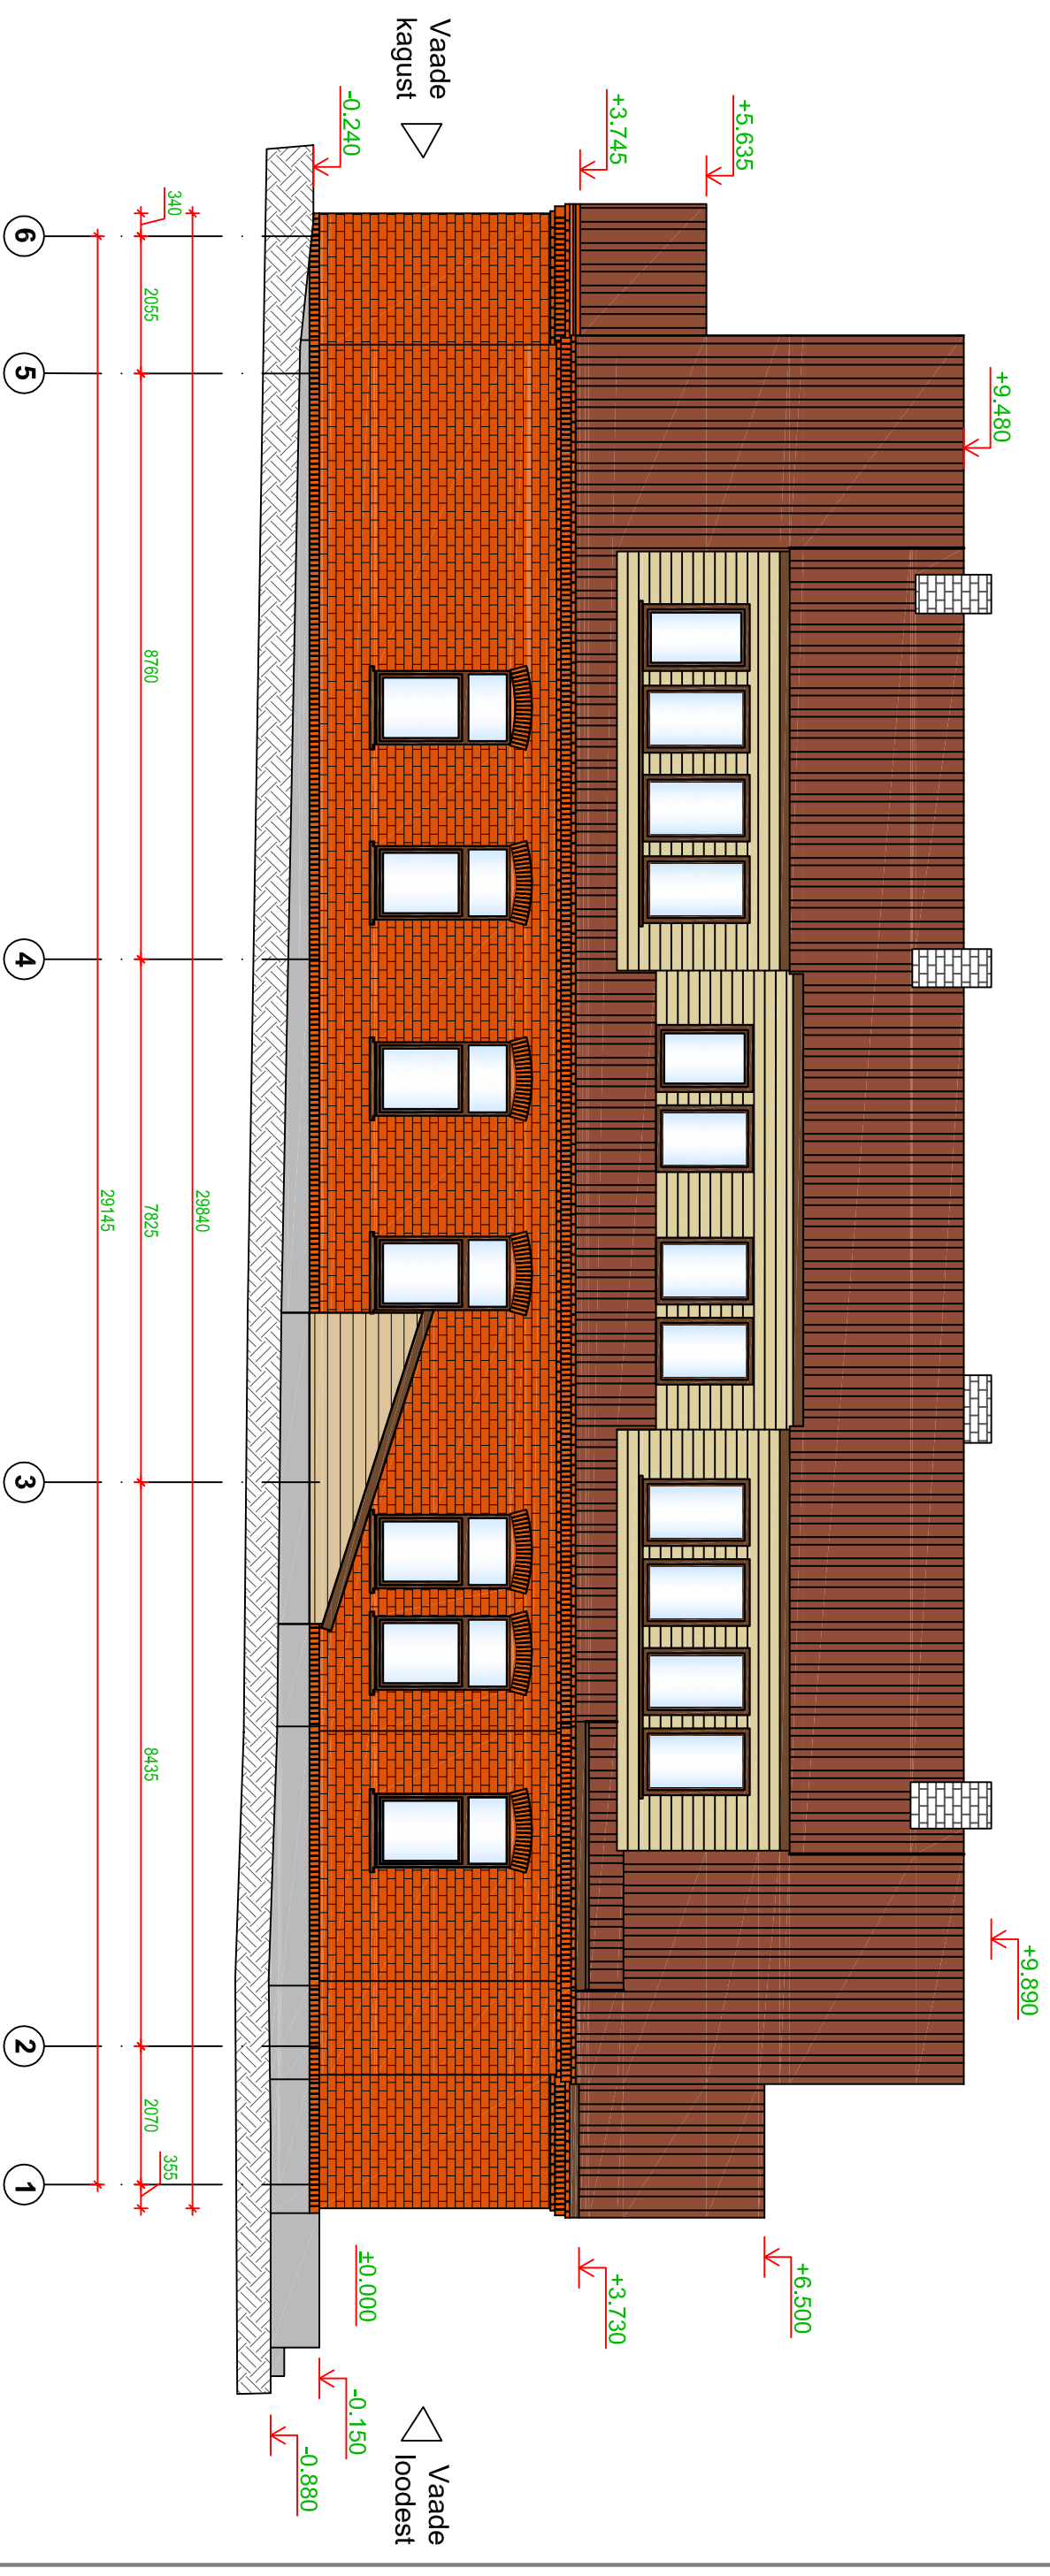

# Vaade kirdest

 <b>green building</b> LOODUSELE MÕELDES www.greenbuilding.ee		EBG OÜ Reg.kood 11318716 Müdra Küla Valgijärve vald Põlvamaa www.greenbuilding.ee		Tellija: Laeva Vallavalitsus		Ehitusprojekti staadium: PÕHIPROJEKT-PP	
Töö nimetus: Laeva sotsiaalmaja ehitusprojekt Tartu mk, Laeva vald, Laeva küla, Väänikvere tee 7		Kõõstias O.Hoop sep. 15		Joonise nimetus/mõõtkava: Vaade kirdest M 1:100		Töö nr: EP 49/2014	
KONTROLLIS M. Karise						TÄHIS LEHT LEHTI AR 9 17	