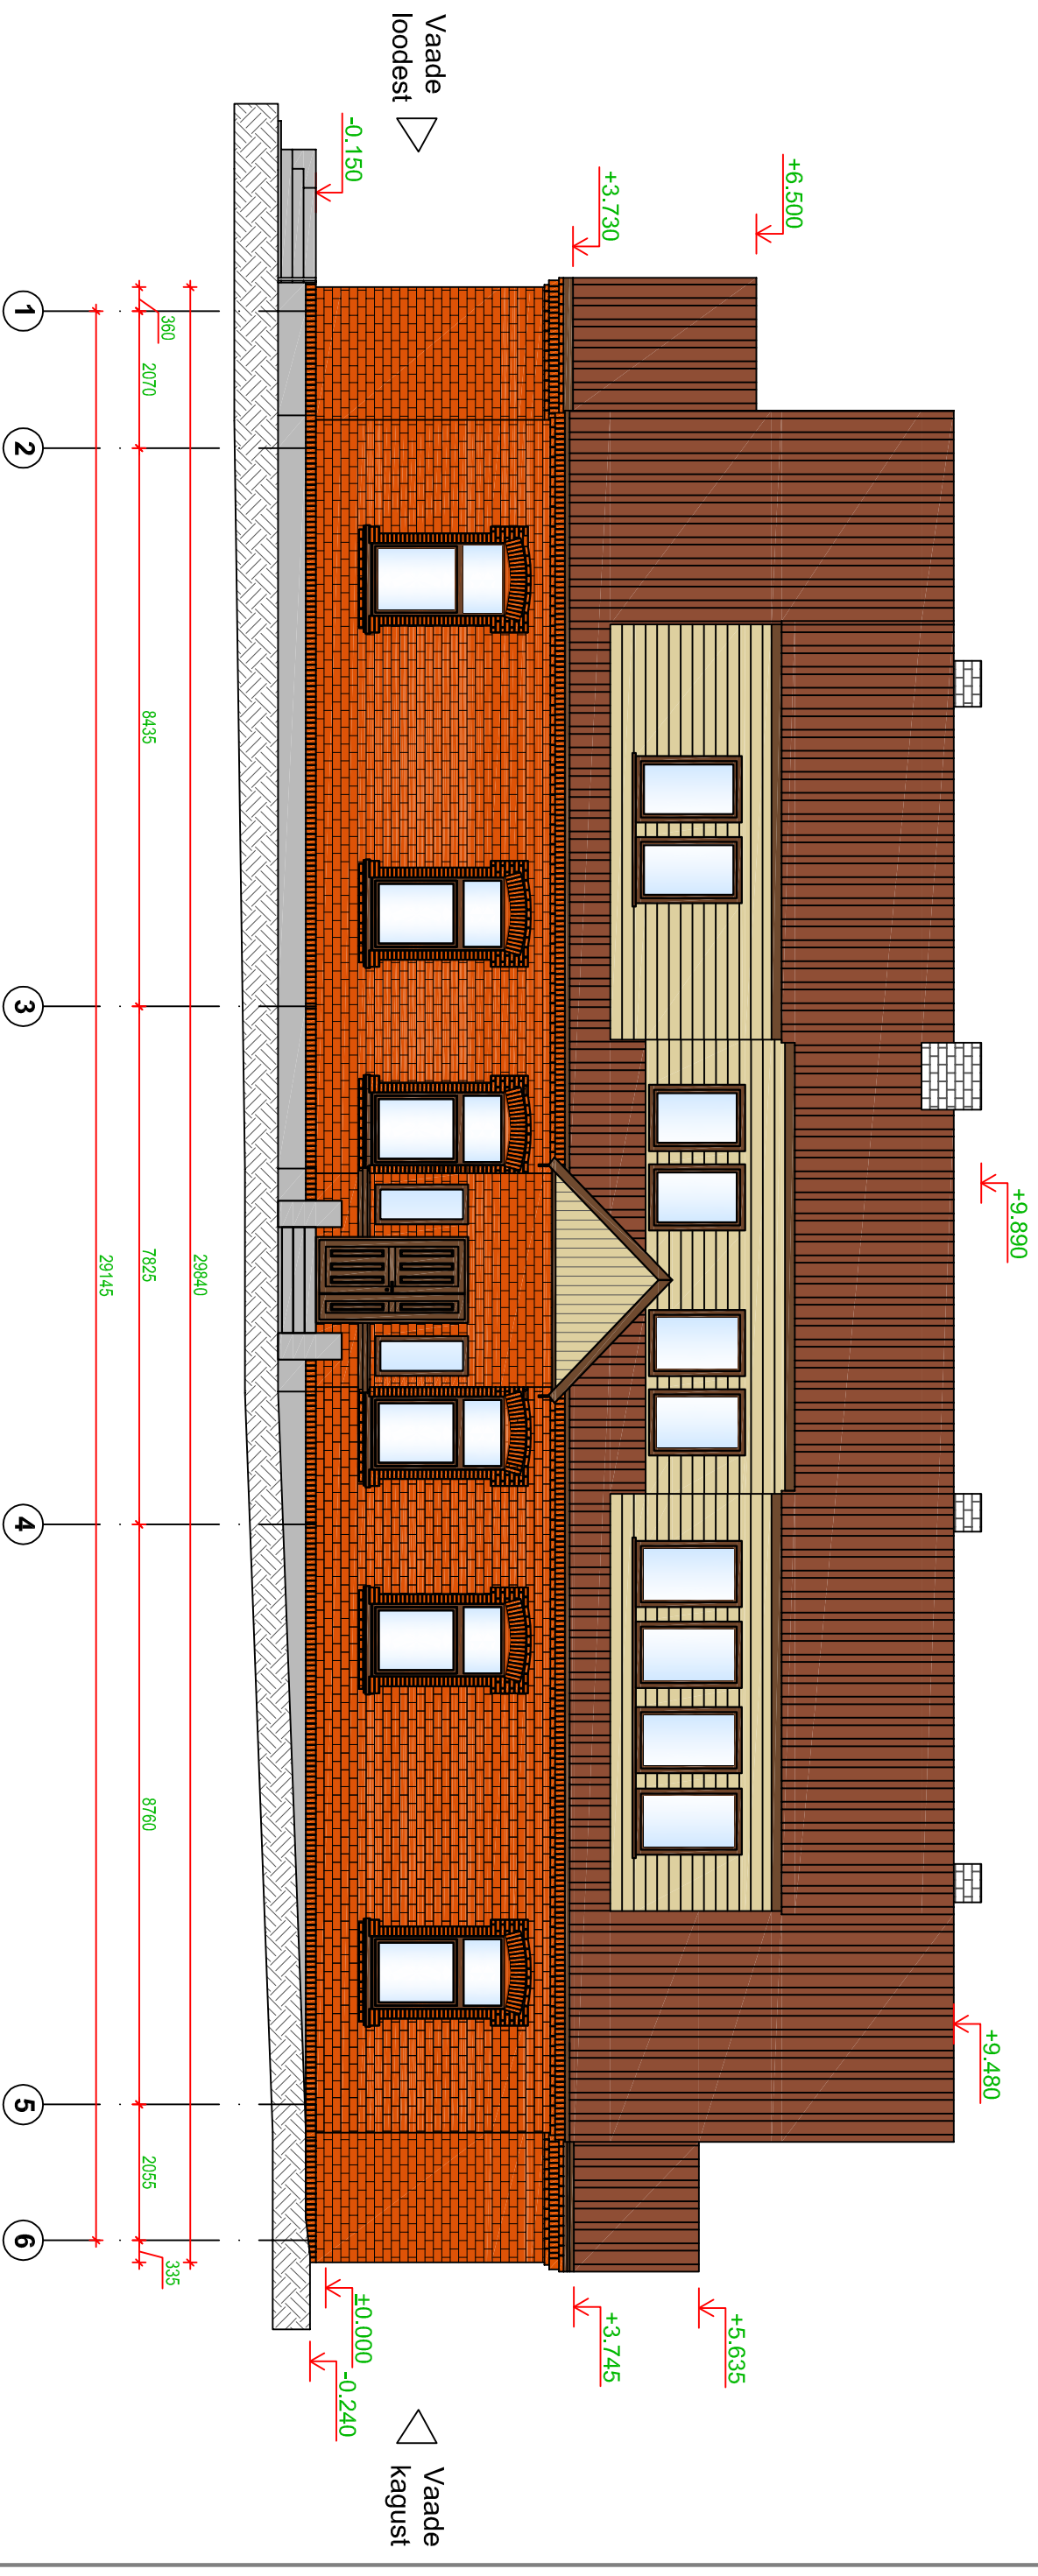

# Vaade edelast

 <b>green building</b> LOODUSELE MÕELDES		EBG 00 Regikood 11318716 Müdra Küla Valgijärve vald Põlvamaa www.greenbuilding.ee		Tellija: Laeva Vallavalitsus		Ehitusprojekti staadium: PÕHIPROJEKT-PP	
Töö nimetus: Laeva sotsiaalmaja ehitusprojekt		Töö nr.: AR 11 17		Kõõstias O.Hoop		Töö nr.: EP 49/2014	
Kõõstias M. Karise		juonise nimetus/mõõtkava: Vaade edelast M 1:100		Kõõstias M. Karise		Töö nr.: EP 49/2014	