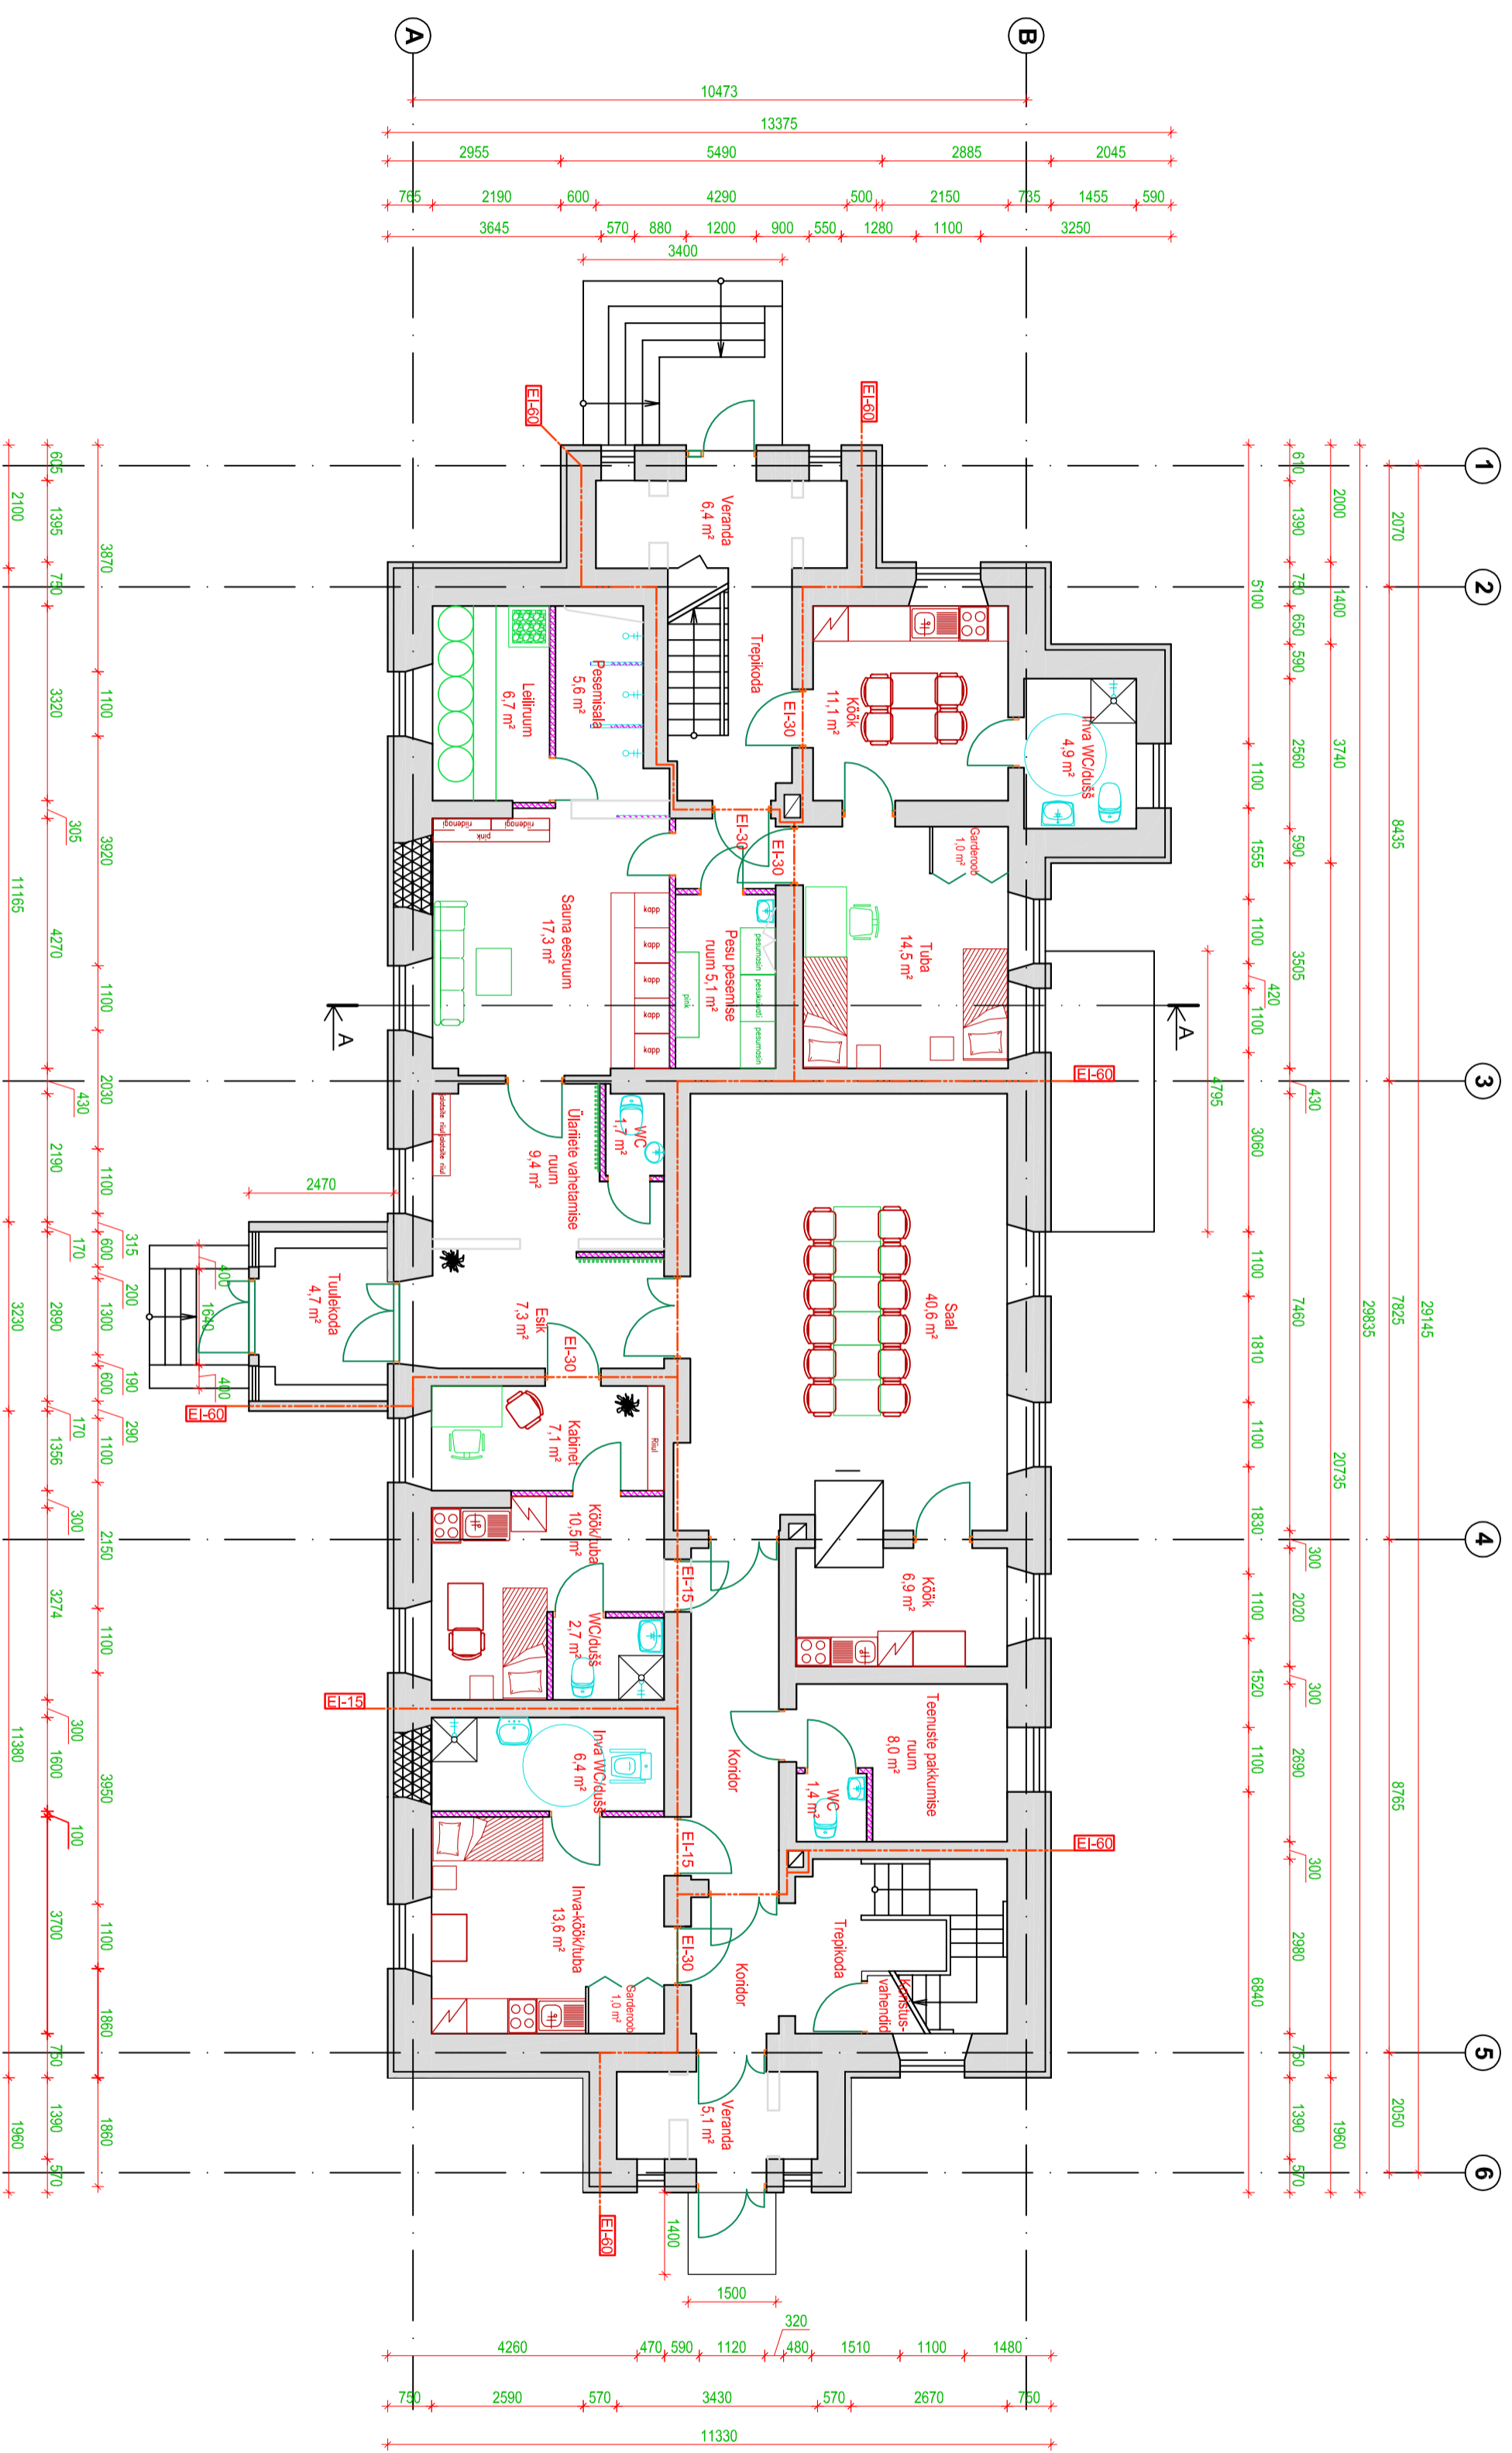

Vaade kirdest

Vaade loodest

Vaade kagust

- Olemasolevad konstruktsioonid
- Projekteeritavad vaheseinad
- Likvideeritavad vaheseinad
- Kinnlehtitav ava
- Tuleõtkeseksioonid

Vaade edelast

		EREG 00 11318716 Kesklaad, 11318716 Mõeldud ja registreeritud Või Põlvamaal www.greenbuilding.ee	
Töö nimetus: Laeva Valitavalitsus		Ehitusprojekti staadium: PÕHIFRAKTEPP	
Töö koostaja: O.Hoop		Tähtis: LEHT 3	
Kontrollis: M. Karise		Lehti: LEHT 17	
Joonise nimetus/mõõtkava: I korruse põhijälg M 1:100		Töö nr.: EP 49/2014	